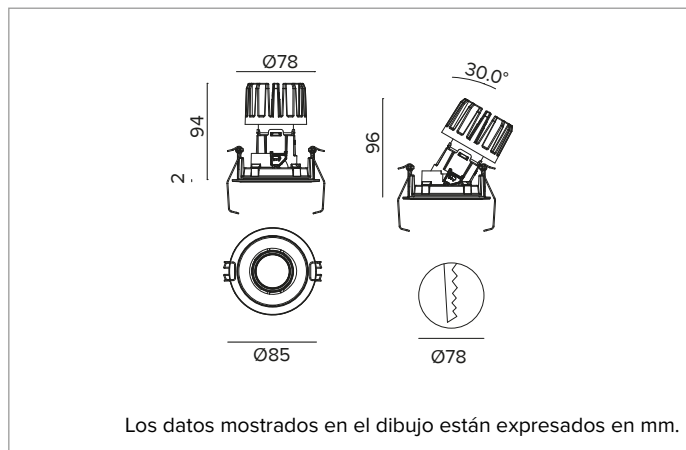

1T7887EL | CTEVO ARCHITECTURAL 78

Proyector empotrable de LED con posibilidad de orientación en versión trim

		3000K	H(m)	D(m)	Emax(lx)
		Ra90		18°	
		Fixture Power	11W	1	0.31
		Source Flux	951lm	2	0.62
		Fixture Flux	641lm	3	0.92
		Efficacy	58lm/W	4	1.23
TS1341	Imax=4749cd/klm	Imax	4516cd	5	1.54

Índice de reproducción cromática: 90

Rf: 92

Rg: 101

CCT nominal: 3000K

Duración útil (L80/B10): >50000h tq +25°C

CARACTERÍSTICAS LUMINOTÉCNICAS

Versión SP - soporte para la óptica impreso en plástico blanco con óptica de precisión de policarbonato metalizado, filtro holográfico difusor y anillo cut off negro de silicona. UGR<19 (EN 12464-1).